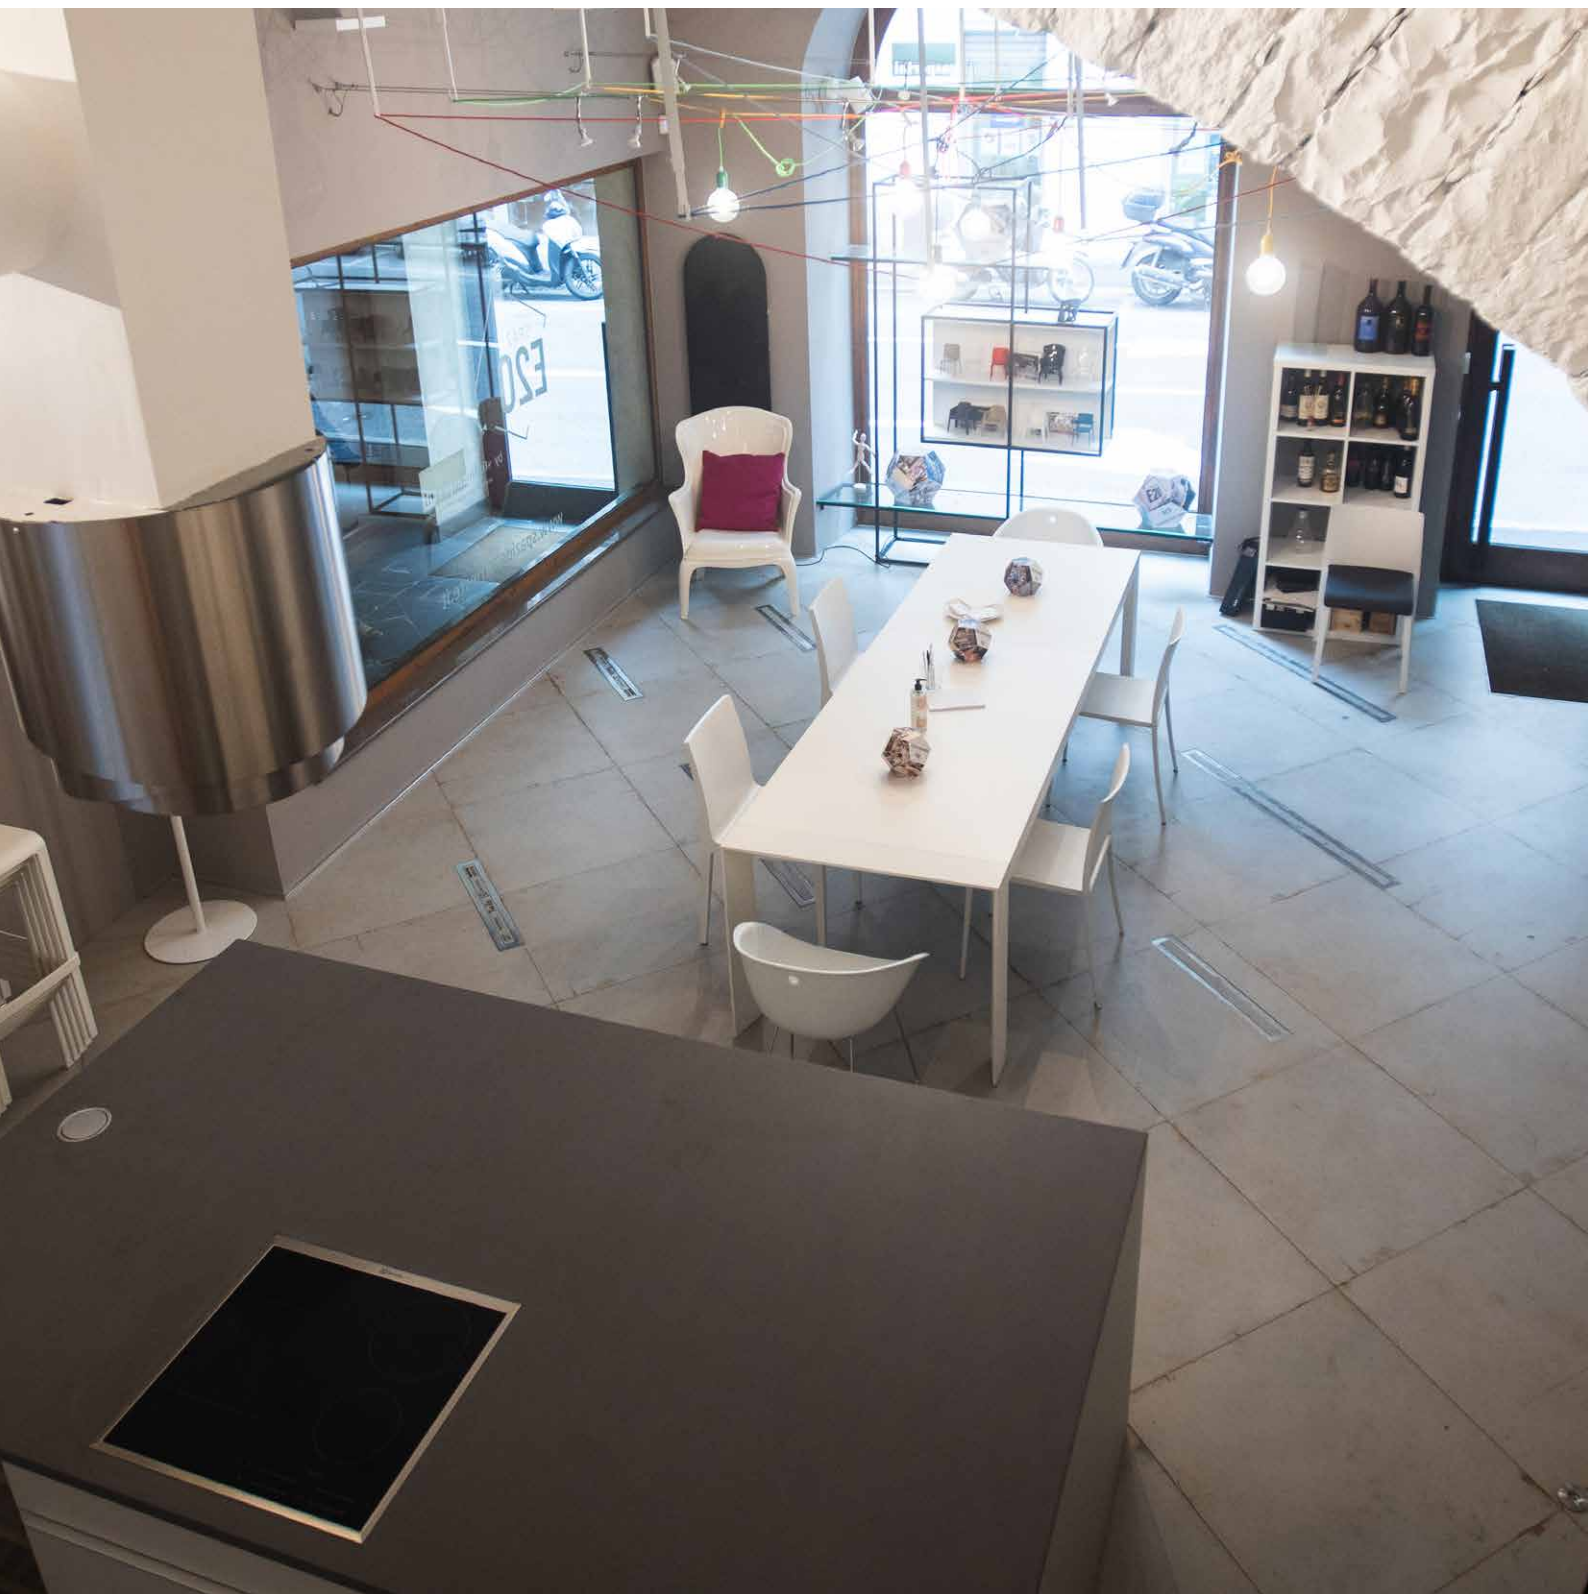

La location perfetta
per le tue assemblee in totale sicurezza

Un spazio versatile

Per soddisfare le tue esigenze

La Location giusta per le tue **Assemblee**

Un vano unico con altezze importanti, completamente e recentemente restaurato, molto luminoso e con grandi vetrate sia su strada che verso la corte interna (utili per il ricambio dell'aria), accesso diretto e indipendente dalla via Timeus, impianto di condizionamento estivo/invernale, completamente arredato per con un numero massimo di 20/24 sedute distanziate nel rispetto della normativa anti Covid.

Costo di noleggio della sala **euro 180,00 iva compresa**

The image shows the interior of a modern cafe or meeting space. The room features a prominent stone archway on the right side. In the center, there is a white table surrounded by several white plastic chairs. A white chair with a red cushion is positioned near a large window on the left. A white shelving unit with bottles is visible on the right. The floor is made of large, light-colored tiles. The overall atmosphere is bright and contemporary.